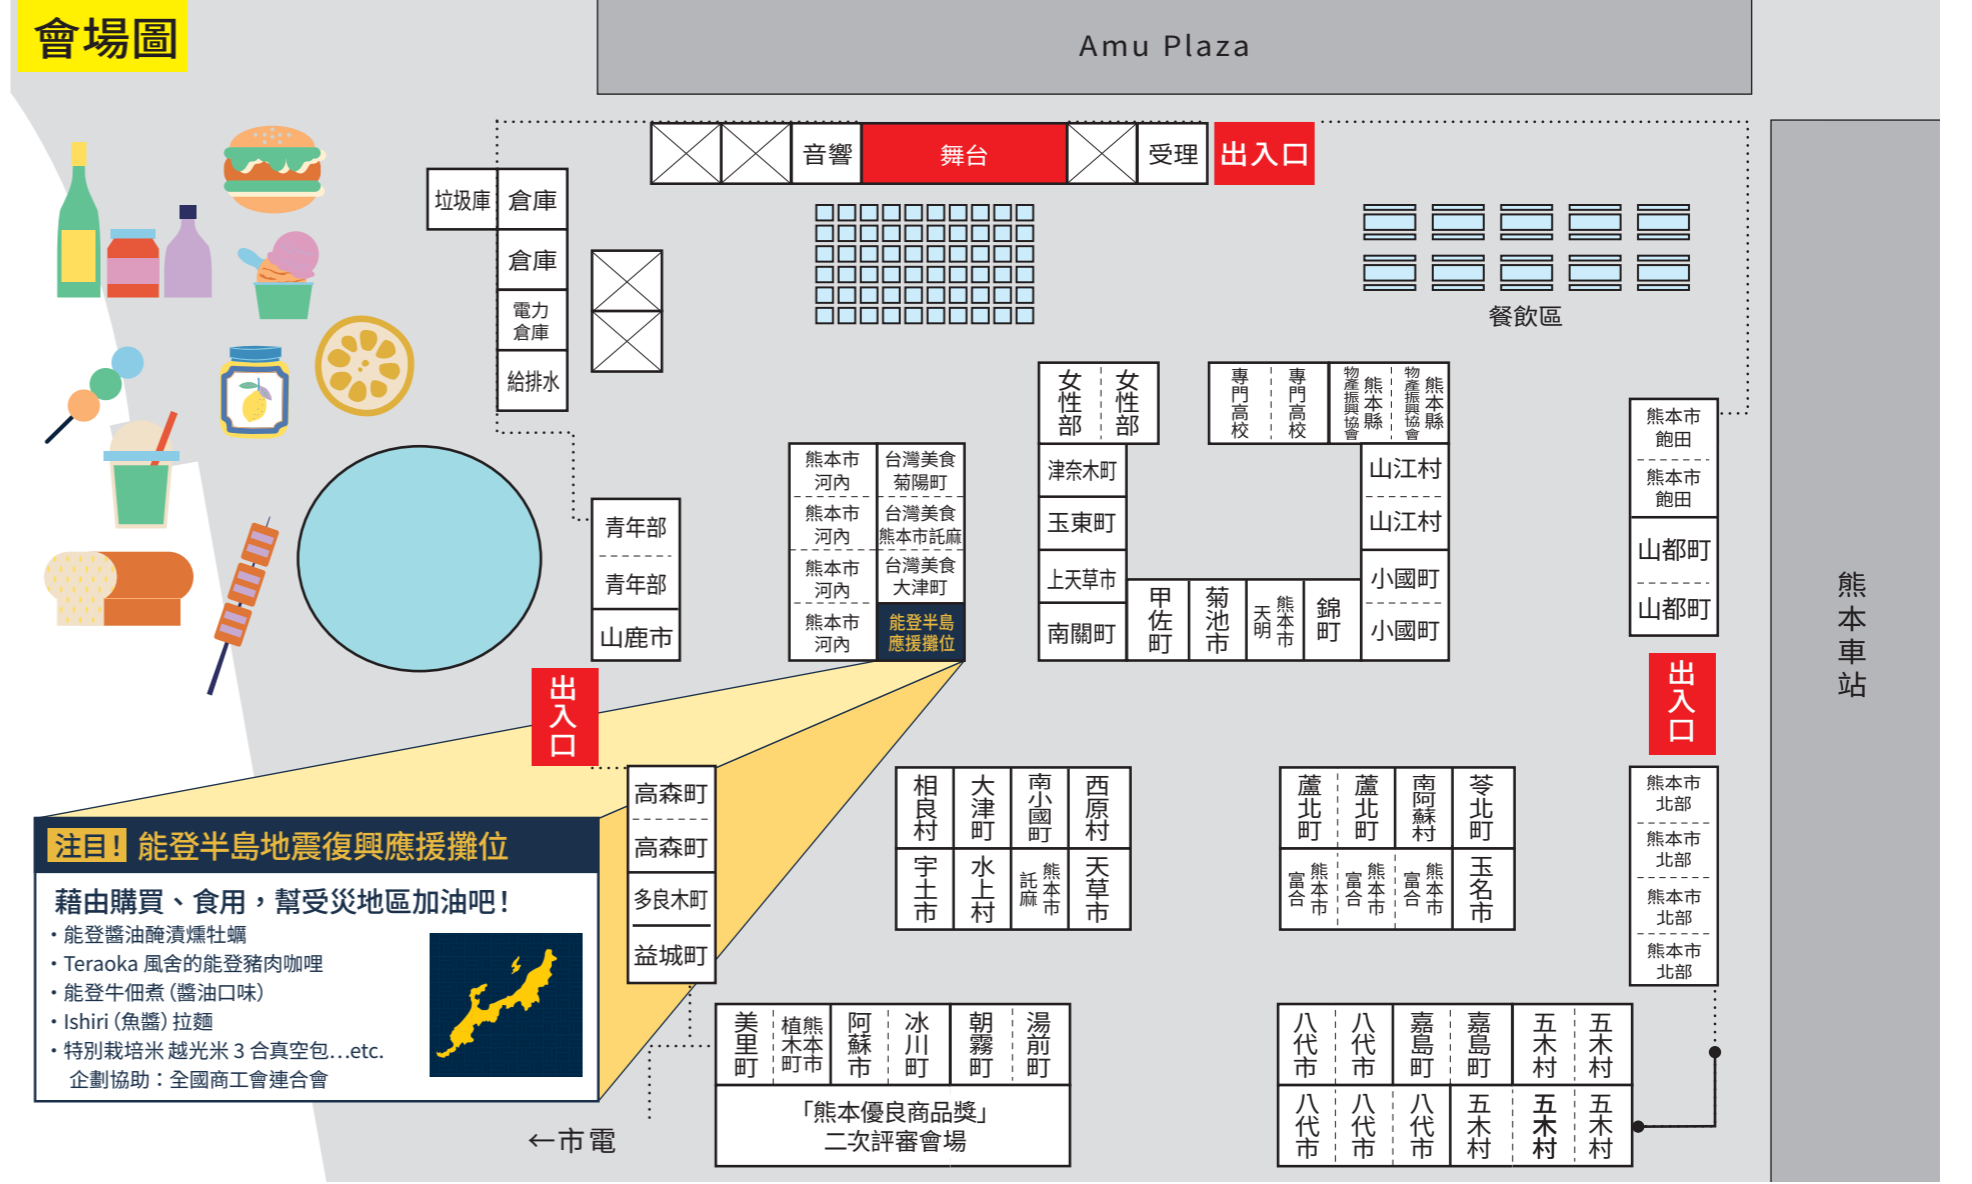

會場活動行程
10月26日(六) 舞台 MC: 櫻山結
10:30 開幕儀式
11:00 熊本熊舞台
11:30 鎮西高中舞蹈
12:00 肥後益城躍進隊 (YOSAKOI)
12:30 直播「天草・(株) 丸健水產」
13:30 Studio W Dance Site☆Lee
14:00 直播「八代・坂田屋 Kindness Cafe」
14:45 熊本中央高中 輕音樂部
15:45 城北高中啦啦隊部
16:30 Studio SmileBox

10月27日(日) 舞台 MC: 高橋 Yoshie
10:30 八代白百合學園舞蹈
11:45 尚綱中學・高中(和服著裝)
12:00 尚綱中學・高中(合唱)
12:20 尚綱中學・高中(韻律棒・舞蹈)
13:00 直播「天草・(株) 天草海鮮藏」
13:30 Miss 熊本舞台
14:30 直播「五木村・(有) 五木屋本舖」
15:00 女性部連合會舞台(夏威夷舞蹈)
16:00 菊池女子高中(和服著裝・劍道・韻律棒)
16:30 閉幕儀式

蒞臨者問卷(回答期限: 2024年11月1日(五)為止)
掃取右側 QR 碼回答問卷, 將從中抽出 50 位贈送「熊本縣產組合禮盒」!
抽獎結果將於發送贈品時通知。
※所記載的個人資訊僅用於回答問卷後的贈品寄送時 ※不會將個人資訊透漏給第三者。

※展出商品有可能變更。