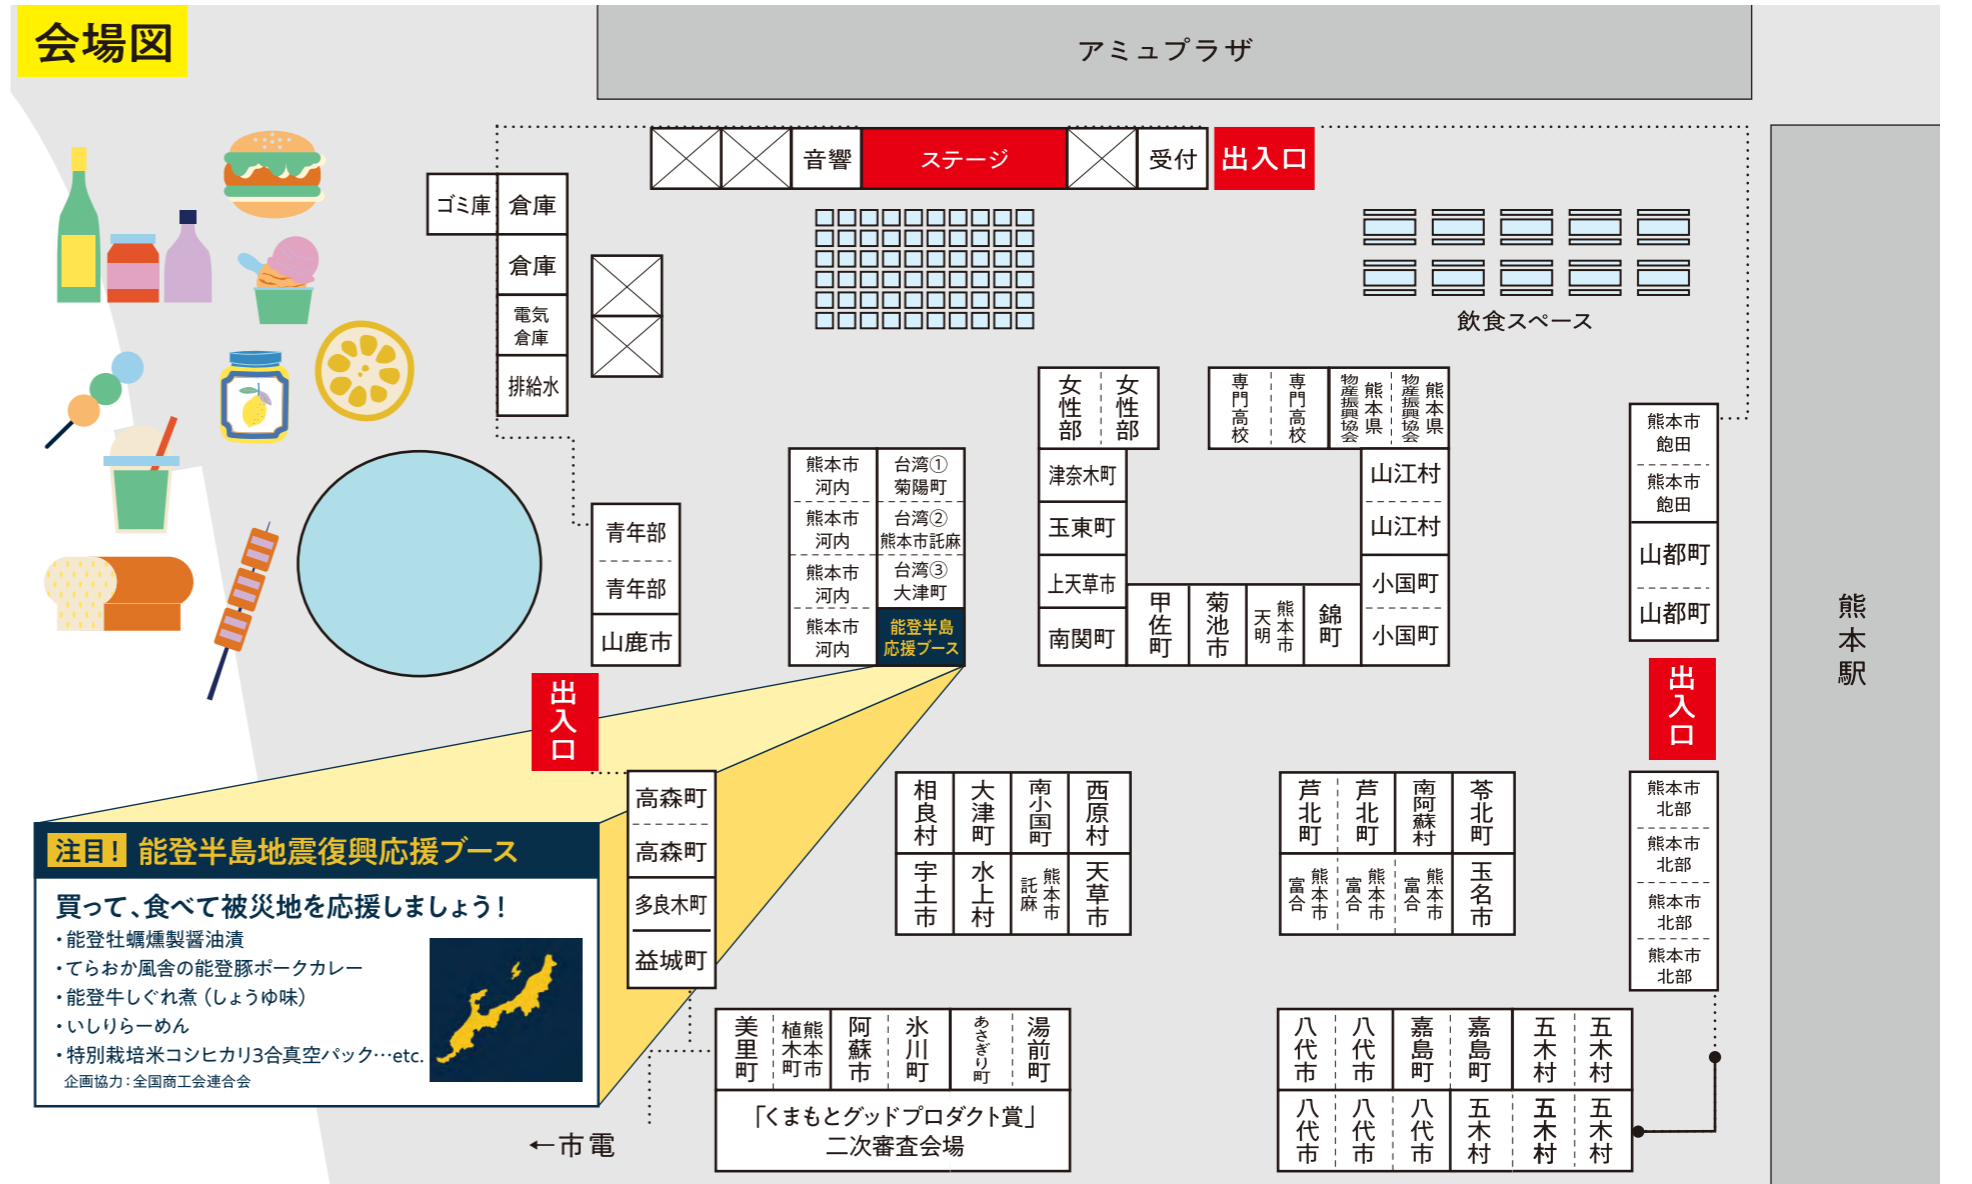

苓北町商工会
福岡果樹園
ドレッシング

会場イベントスケジュール

10月26日(土) ステージMC: 榎山結さん

10:30	開会式
11:00	くまモンステージ
11:30	鎮西高校ダンス
12:00	肥後益城躍進隊(YOSAKOI)
12:30	ライブコマース「天草・(株)丸健水産」
13:30	スタジオWダンスサイト☆リー
14:00	ライブコマース「八代・坂田屋Kindness Cafe」
14:45	熊本中央高校 軽音楽部
15:45	城北高校チアダンス部
16:30	Studio SmileBox

10月27日(日) ステージMC: 高橋よしえさん

10:30	八代白百合学園ダンス
11:45	尚綱中学・高等学校(着物着装)
12:00	尚綱中学・高等学校(合唱)
12:20	尚綱中学・高等学校(バトン・ダンス)
13:00	ライブコマース「天草・(株)天草海鮮蔵」
13:30	ミス熊本ステージ
14:30	ライブコマース「五木村・(有)五木屋本舗」
15:00	女性部連合会ステージ(フラダンス)
16:00	菊池女子高校(着付け・剣道・バトン)
16:30	閉会式